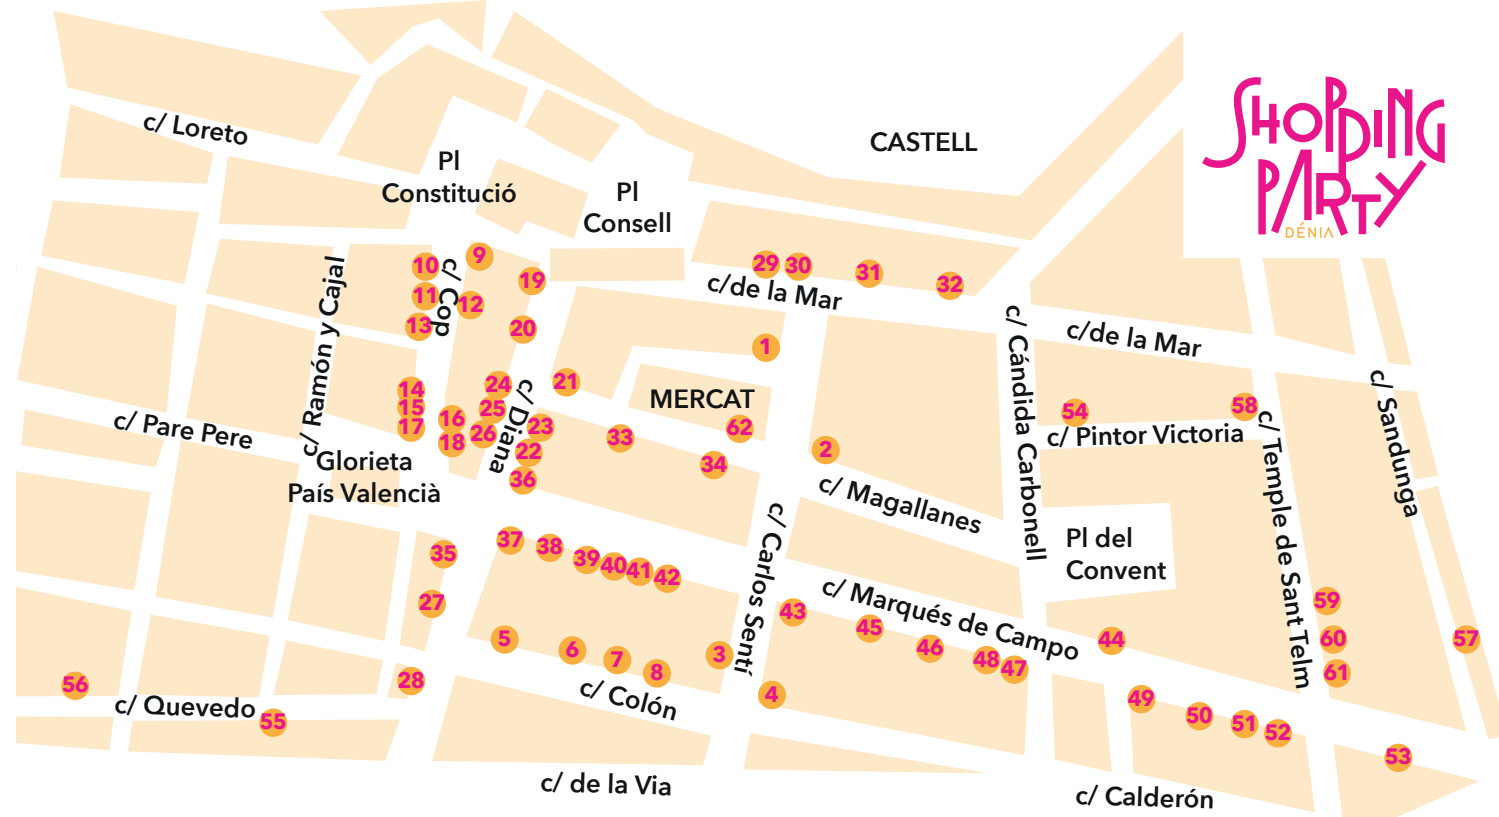

1. **18 ANDREA MILANO**
   c/ Cop, 17 | Habrá descuentos y todas las compras tendrán un detalle.
2. **19 BAGIT**
   c/ Diana, 02 | Descuentos hasta el 20%
3. **20 UTOPIA**
   c/ Diana, 04 | Descuentos especiales
4. **21 FENOLL**
   c/ Diana, 05
5. **22 AMADEO HOME**
   c/ Diana, 07 | Descuento del 15% en todos los artículos de temporada (exceptuando sastrería)
6. **23 SCOTT MILLER**
   c/ Diana, 07
7. **24 ALAIN AFFLELOU DENIA**
   c/ Diana, 10
8. **25 JOYERÍA BONILLA**
   c/ Diana, 14 | 10% de descuento, excepto sección outlet
9. **26 COQUETA**
   c/ Diana, 18
10. **27 ZAPATERÍA ZAPAS**
    c/ Diana, 30 | Tendremos descuentos especiales para ese día.
11. **28 LEVEL ELEVEN**
    c/ Diana, 38 | Hasta el 40% en productos seleccionados. Sangría de cava, dulces y chuches para los niños.
12. **29 CALCEUS**
    c/ La Mar, 15
13. **30 BOUTIQUE PE O PLE**
    c/ La Mar, 21
14. **31 GREEN JUMPER**
    c/ La Mar 29 - | Ofreceremos en el interior prendas a precio único desde 15, 25, 30 hasta 60 euros.
15. **32 HOOKIPA SHOP**
    c/ La Mar, 33 | Oferta 10% de descuento
16. **33 FLOR DE AZAHAR**
    c/ Magallanes, 12 | Descuentos especiales selección invitada

1. **34 COLETAS**
   c/ Magallanes, 20 | Pistoletazo de salida a las rebajas con un 50% solo ese día
2. **35 ÓPTICA BENJAMÍN**
   c/ Marqués de Campo, 02
3. **36 LIFE CONCEPT**
   c/ Marqués de Campo, 05 | Descuentos especiales
4. **37 CARMEN COLLECTION**
   c/ Marqués de Campo, 06 | Descuentos en prendas seleccionadas
5. **38 MANGO MAN**
   c/ Marqués de Campo, 08 | Estaremos en plenas rebajas en esos días!
6. **39 TORRES CALÇATS**
   c/ Marqués de Campo, 16 | 20% en artículos seleccionados
7. **40 HELLO MAN 18**
   c/ Marqués de Campo, 18 | Descuentos especiales

1. **41 CALZEDONIA**
   c/ Marqués de Campo, 22 | 10% dto.
2. **42 BAGIT**
   c/ Marqués de Campo, 24 | Dtos. hasta el 20%
3. **43 JOYERIA MONTENEGRO**
   c/ Marqués de Campo, 32
4. **44 MANGO WOMAN**
   c/ Marqués de Campo, 37 | Estaremos en plenas rebajas en esos días!
5. **45 PIKOLINOS-MARTINELLI**
   c/ Marqués de Campo, 38 | Tendremos descuentos especiales.
6. **46 LENCERÍA LOOK AT ME**
   c/ Marqués de Campo, 44
7. **47 LIBE MODA**
   c/ Marqués de Campo, 50 | Sorpresa
8. **48 NAISHA HANDMADE DESIGNS**
   c/ Marqués de Campo, 50 | 20% de dto. en la bisutería y una sección de ropa del 50% de dto.

1. **49 BOTTICELI**
   c/ Marqués de Campo, 54 | Estaremos en plenas rebajas en esos días!
2. **50 BIJOU BRIGITTE**
   c/ Marqués de Campo, 60 | Tendremos un descuento adicional del 20% sobre las ofertas!
3. **51 CARACOL**
   c/ Marqués de Campo, 60 | Dtos en maletas y bolsos
4. **52 MANGO KIDS**
   c/ Marqués de Campo, 62 | Estaremos en plenas rebajas en esos días!
5. **53 LUAR, JOYAS DE AUTOR**
   c/ Marqués de Campo, 66 | 10% primer artículo y 20% segundo artículo de ropa y bolsos
6. **54 LA MANIGUETTE**
   c/ Pintor Victoria, 1 | Promoción 10% dto. en aceites de oliva virgen extra ecológico.
7. **55 MARIMANDONAS**
   c/ Quevedo, 03 | Nueva colección baño

1. 10%. Sorteo Vale 50€ entre todas las compras de ese día.
2. **56 SONIA PIERA**
   c/ Quevedo, 36
3. **57 SAN&SAB**
   c/ Sandunga, 43 | Outlet hasta el 60% y Rebajas temporada 20%
4. **58 GALERÍA DE ARTE AVIMA**
   c/ Temple de Sant Telm, 16 | Tendremos música en vivo y un descuento del 10% en las compras
5. **59 PATRICIA VILA**
   c/ Temple de Sant Telm, 23 b
6. **60 BOUTIQUE PIPOL**
   c/ Temple de Sant Telm, 27 | Venta de ropa i descuento hasta 50%
7. **61 ELLA BOUTIQUE**
   c/ Temple de Sant Telm, 27 | Dto 15% en todo
8. **62 MERCADO MUNICIPAL**
   c/ Magallanes, 5